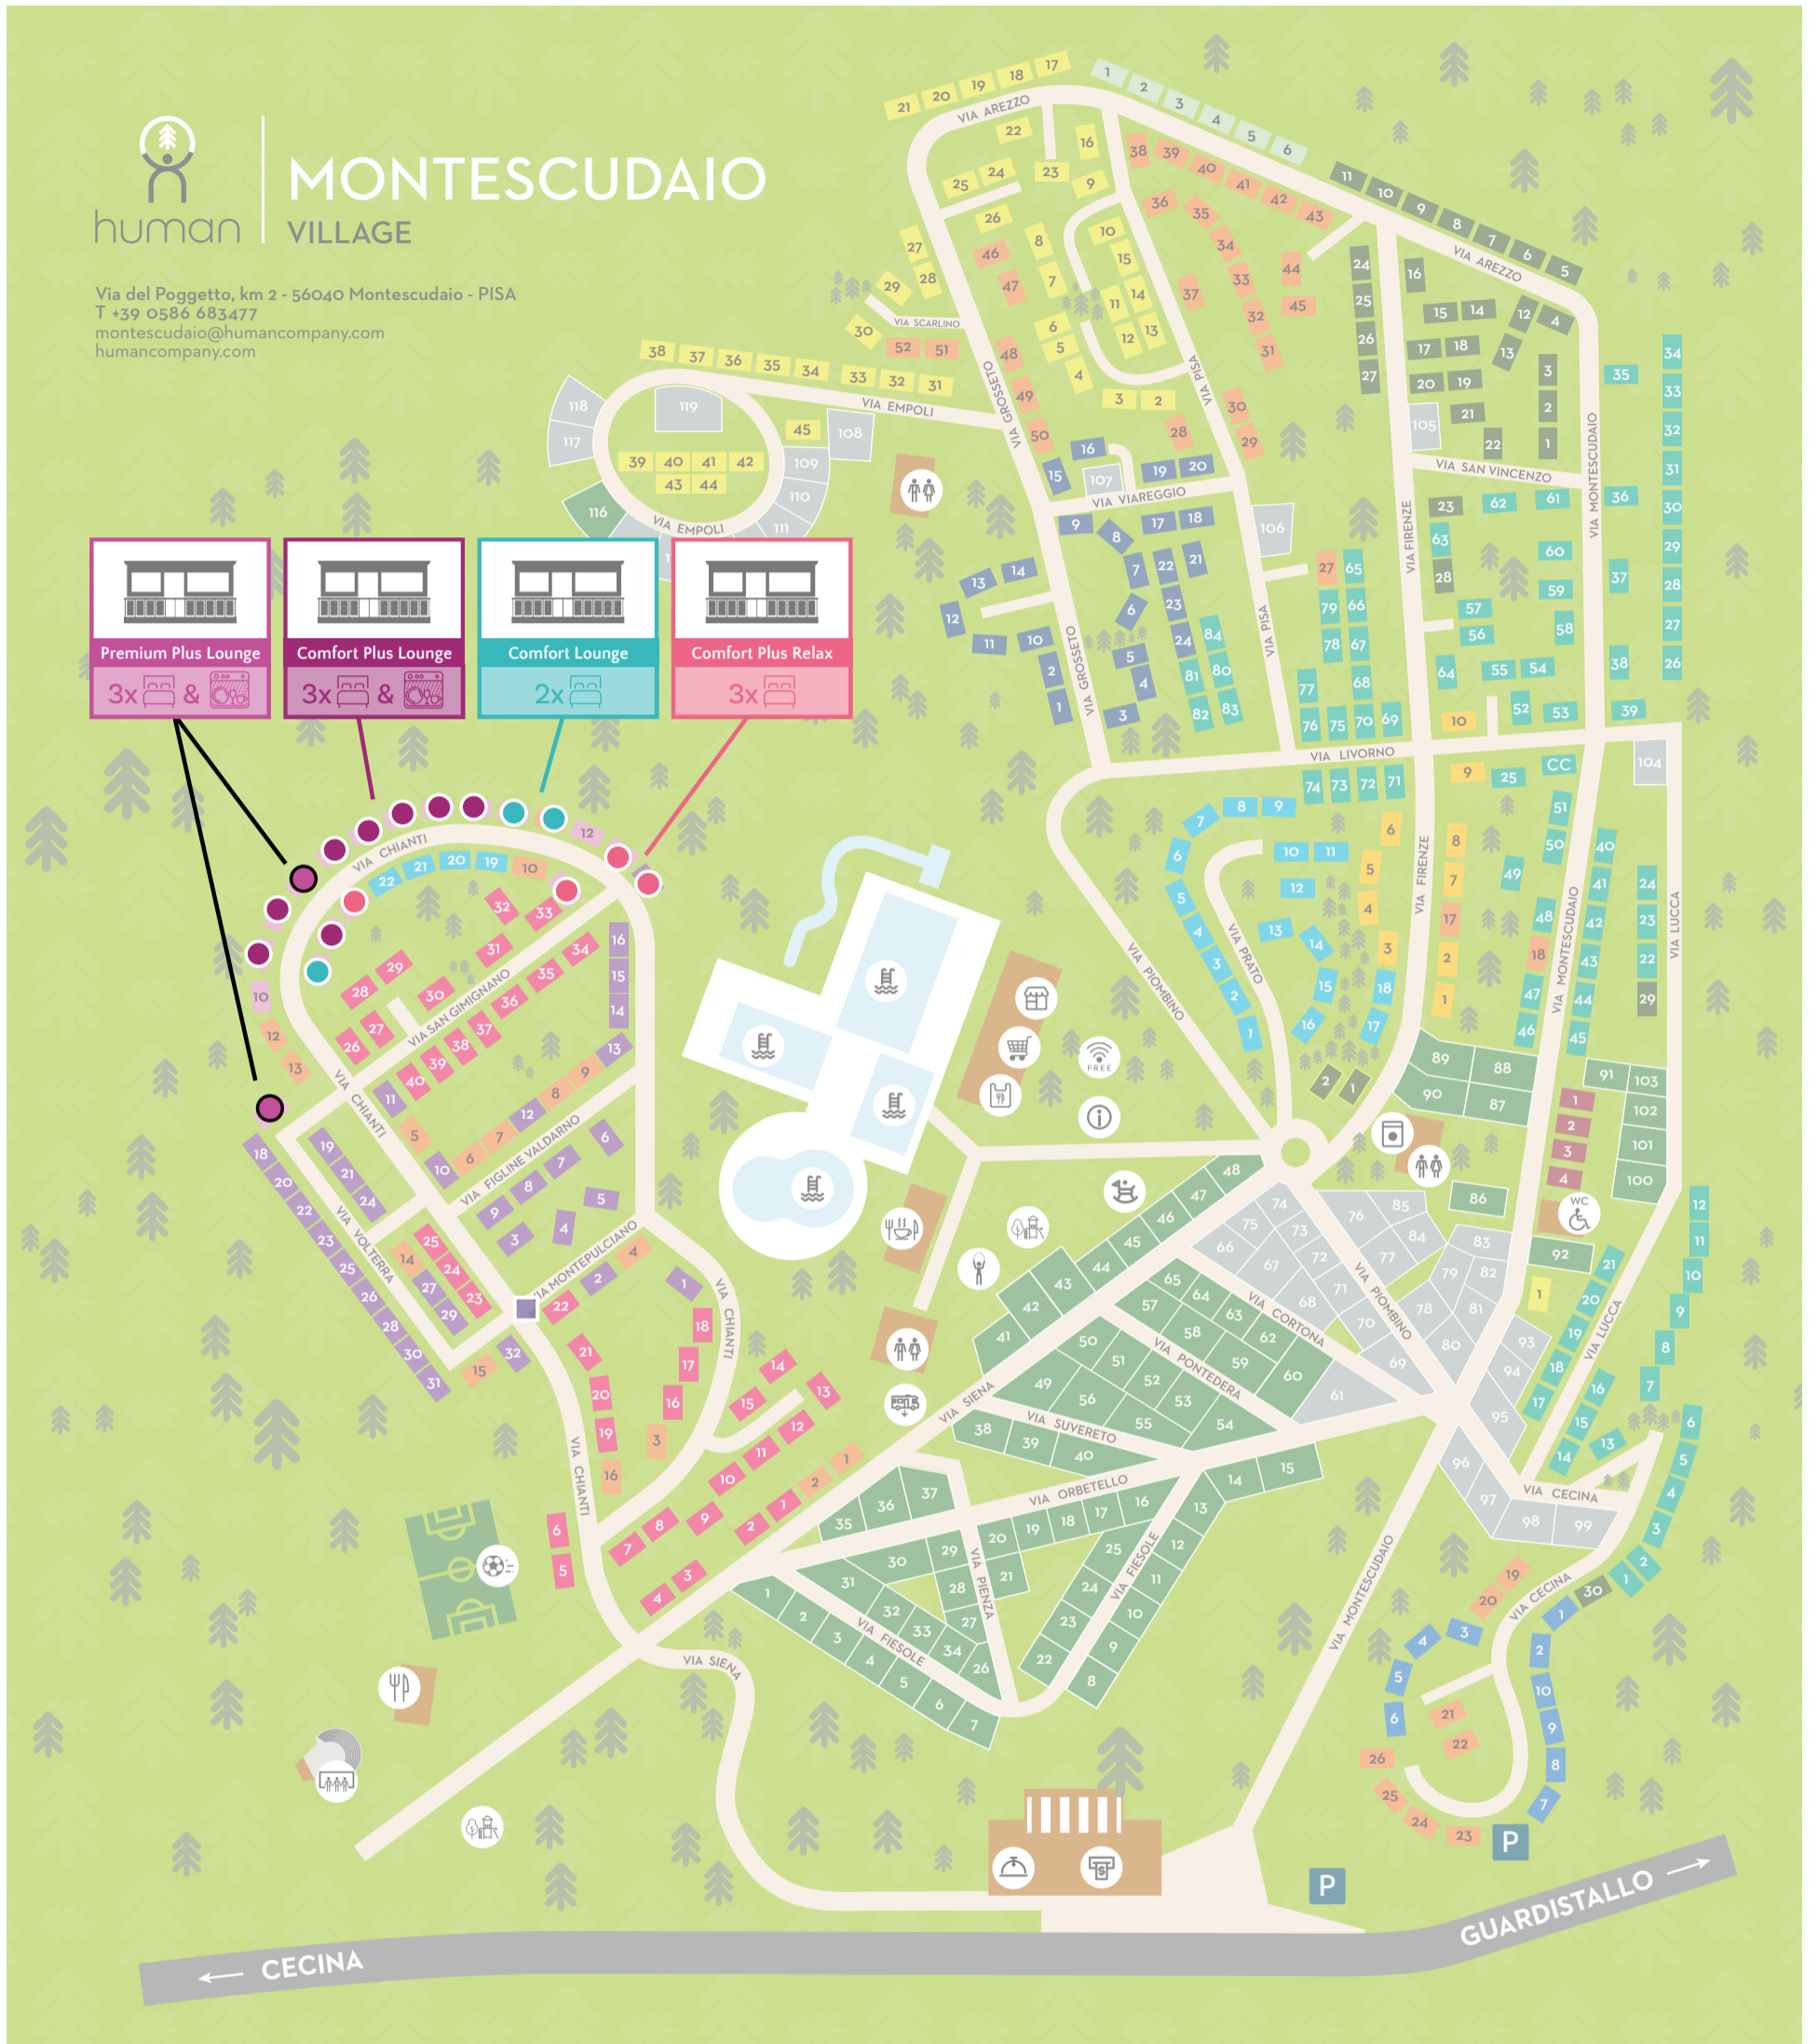

Camping Montescudaio

MONTESCUDAIO VILLAGE

Via del Poggetto, km 2 - 56040 Montescudaio - PISA
 T +39 0586 683477
 montescudaio@humancompany.com
 humancompany.com

Premium Plus Lounge	Comfort Plus Lounge	Comfort Lounge	Comfort Plus Relax
3x &	3x &	2x	3x

Amount of bedrooms
 Dishwasher

De aangegeven plaatsen zijn onder voorbehoud van wijzigingen
 The pitches as indicated on this map are subject to change
 Die angegebenen Stellplätze sind unter Vorbehalt von Änderungen