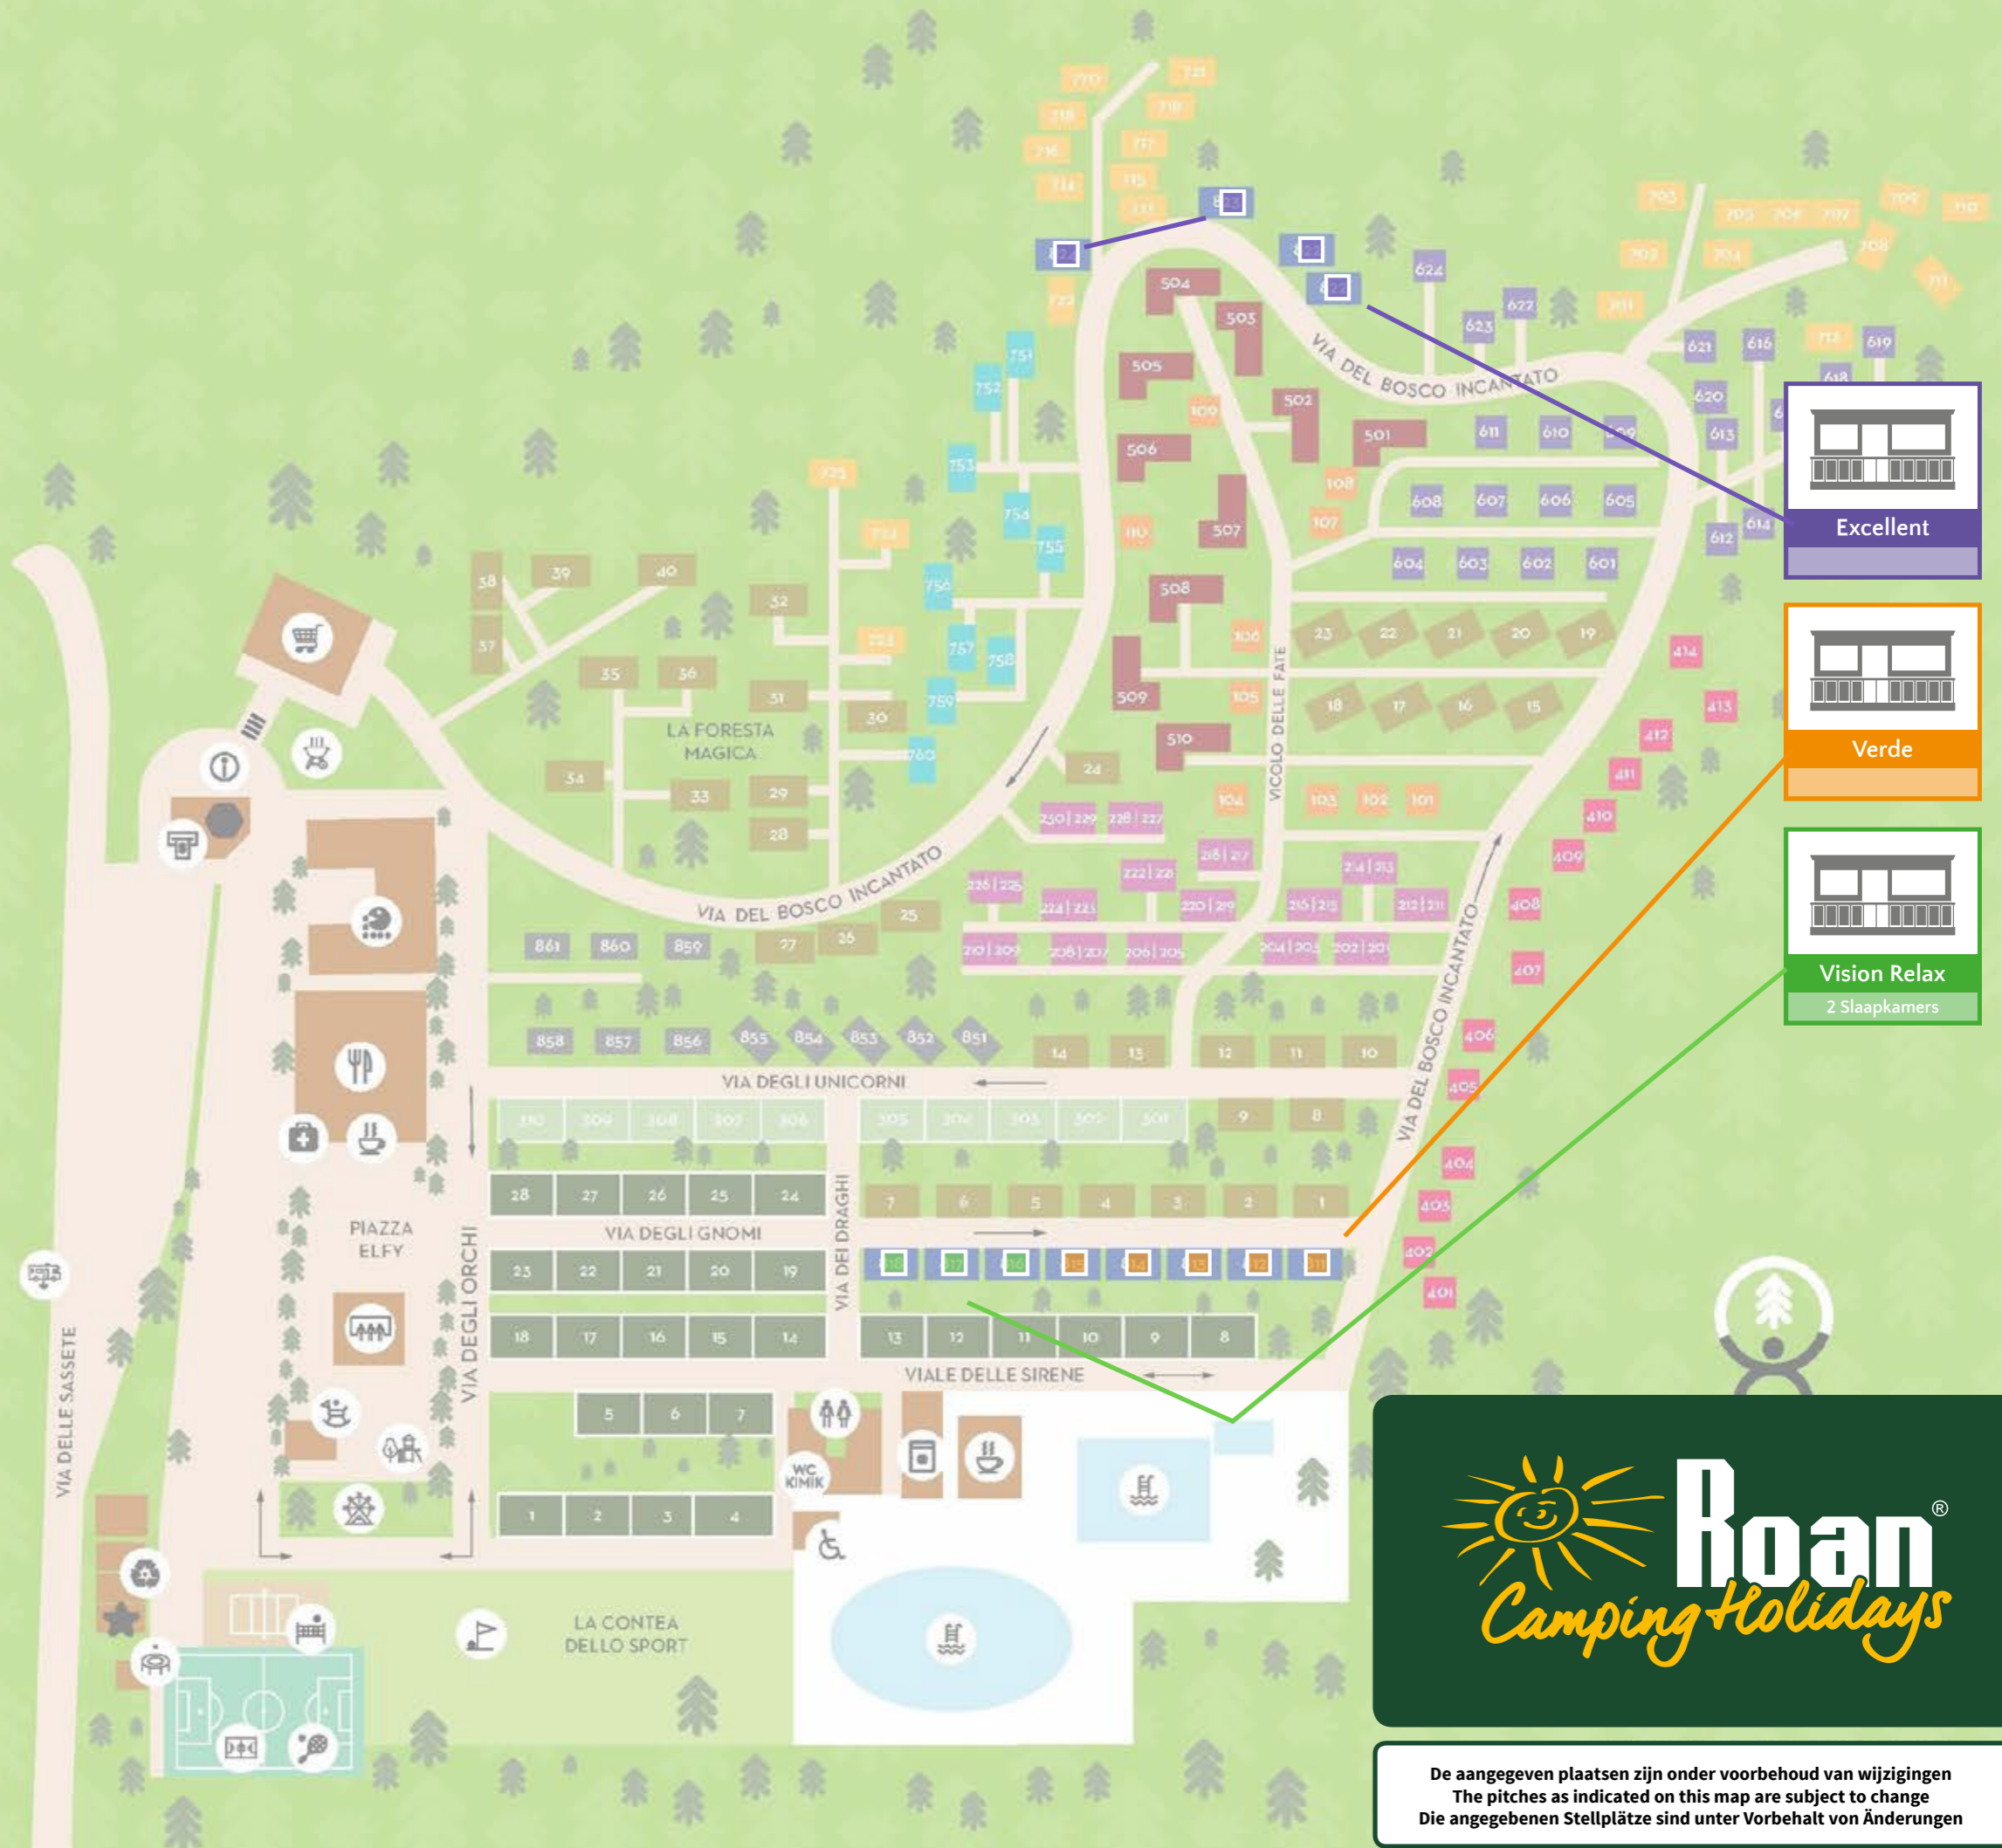

	PICNIC AREA		TOILETTES
	BAR		CHEMICAL TOILET
	CAMPER SERVICE		AMPHITHEATER
	GAME AREA		MINI CLUB
	GAMES ROOM		BANCOMAT
	TRAMPOLINES		INFIRMERY
	MARKET		LAUNDRY
	RESTAURANT		WASTE RECYCLING AREA
	SOCCER		TOILET
	TENNIS		PLAYGROUND
	VOLLEY		INFO POINT
	RESTAURANT		MINIGOLF

	PITCHES		BOTTICELLI
	HOUSE TENTS OTTAWA		LEONARDO
	BUNGALOW		HUMAN TRAVEL
	ROAN		MOBILE HOMES
	GIOTTO		AL FRESCO HOMAIR
	EUROCAMP		RECEPTIONS FOR: ROAN, EUROCAMP, THOMSON AL FRESCO HOMAIR
	VACANSOLEIL		RECEPTIONS FOR: HUMAN TRAVEL, VACANSOLEIL

Excellent

Verde

Vision Relax  
2 Slaapkamers

De aangegeven plaatsen zijn onder voorbehoud van wijzigingen  
The pitches as indicated on this map are subject to change  
Die angegebenen Stellplätze sind unter Vorbehalt von Änderungen