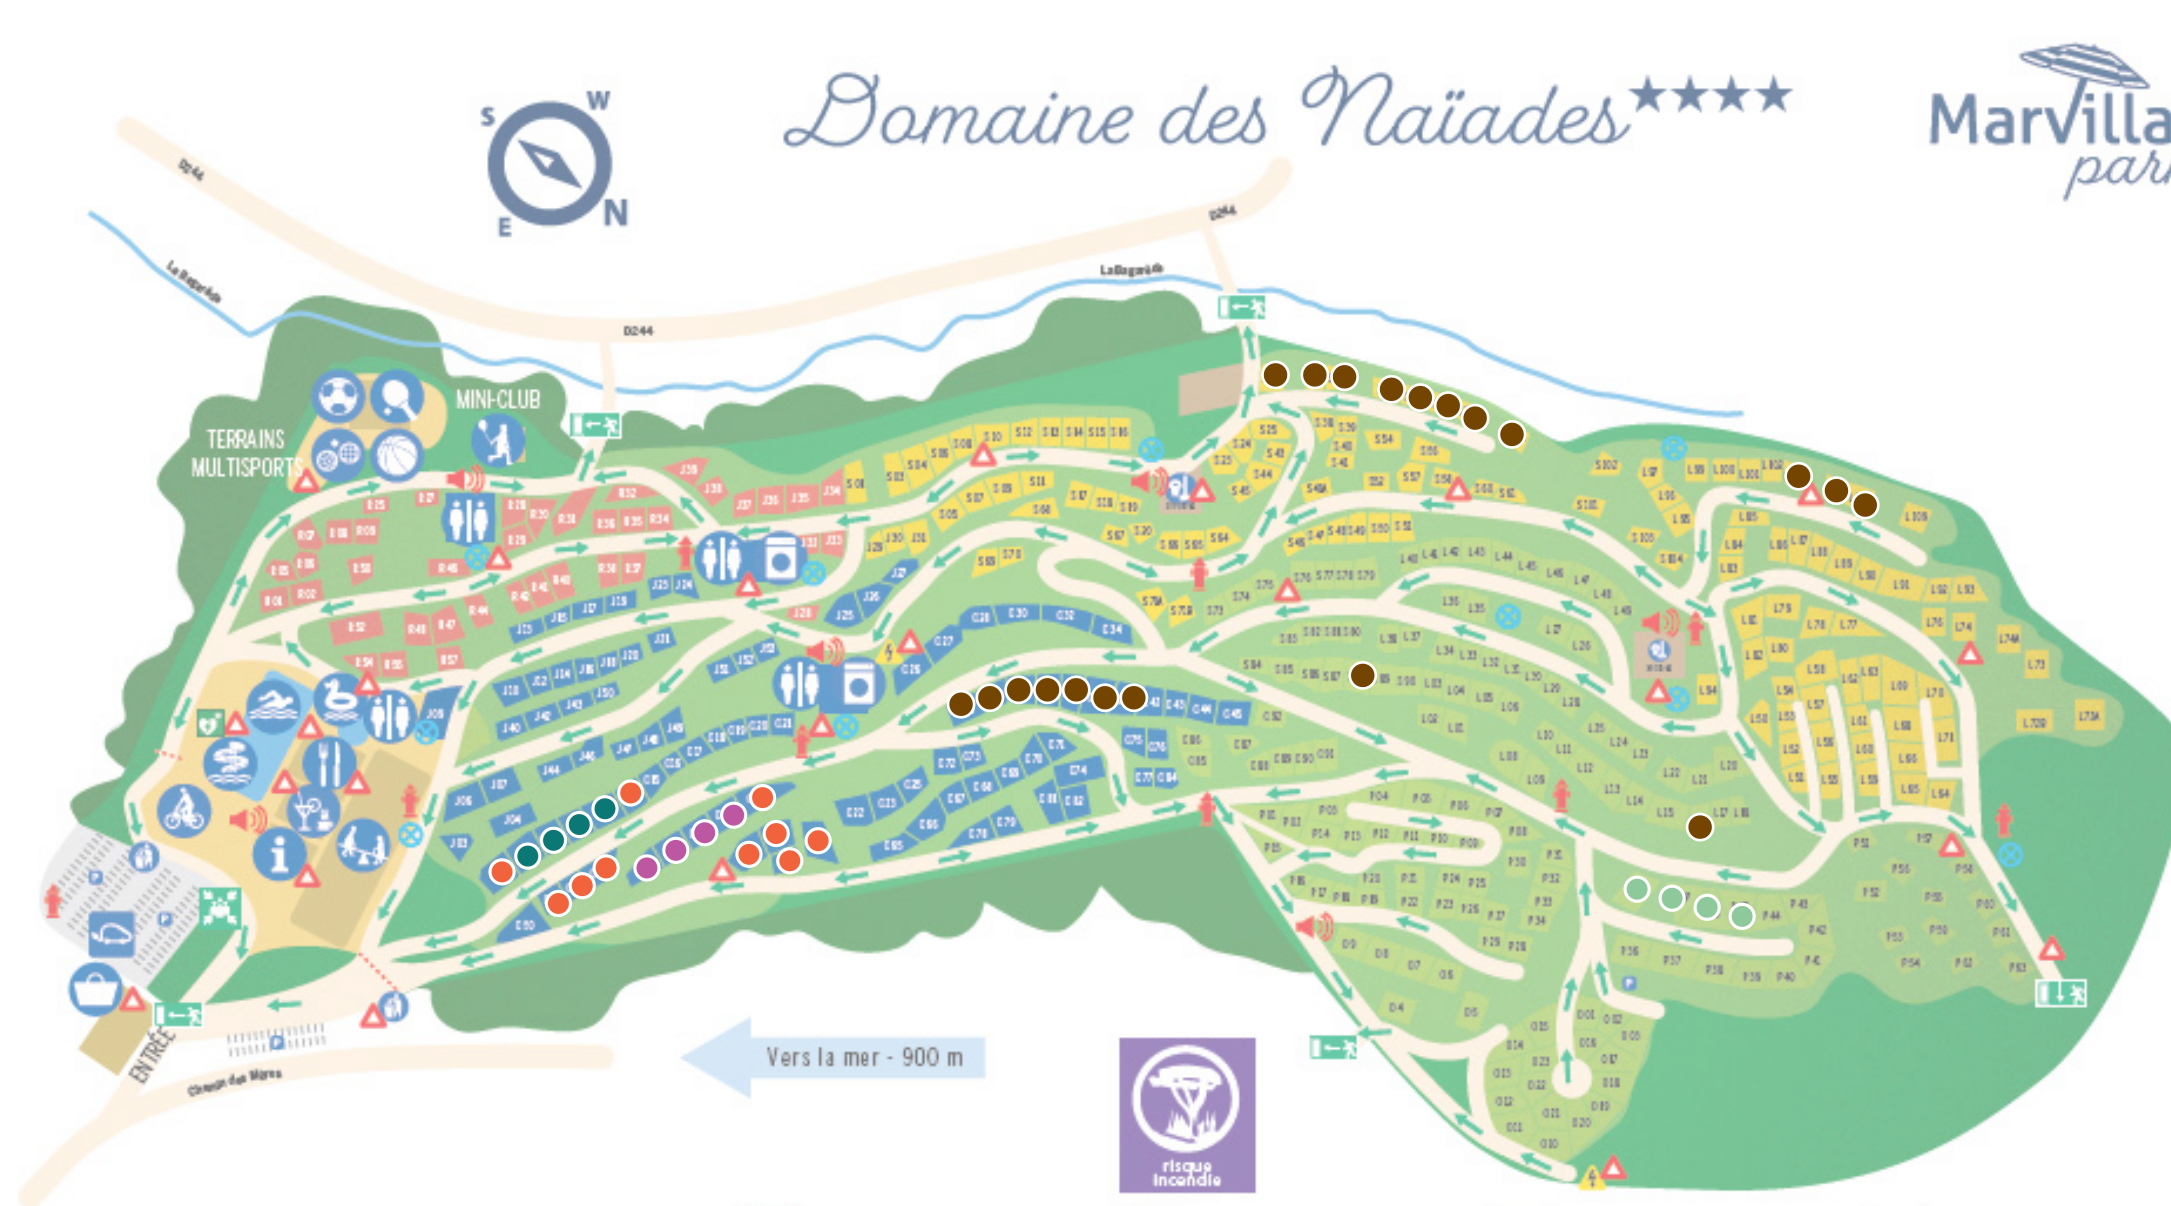

Camping Domaine des Naiades

Domaine des Naiades ★★★★★

NO TV

Premium
3x

Supreme Lounge
3x &

Premium Plus Lounge
3x &

Comfort Plus
3x &

Supreme Plus Lounge
3x &